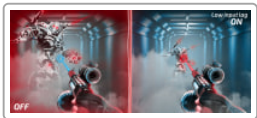

Freesync Premium

Vychutnejte si nejlepší obraz i v rychlých hrách. Technologie AMD FreeSync Premium provádí synchronizaci obnovovacích frekvencí grafické karty a monitoru, což zajišťuje plynulý obraz bez jakéhokoli trhání a zasekávání i při nejvyšším výkonu. Technologie AMD FreeSync Premium využívá obnovovací frekvenci minimálně 120 Hz, snižuje rozmazání a poskytuje ostřejší obraz, díky čemuž přináší realističtější herní zážitek. Funkce LFC eliminuje riziko trhání a zasekávání obrazu v případě, že snímková frekvence klesne pod obnovovací frekvenci.

1500R Curved

Zakřivený tvar vás obklopí, posadí vás do centra akce a poskytne vám tak maximální zážitky při hraní.

Low Input Lag

Podpořte své reflexy zapnutím režimu AOC Low Input Lag. Zapomeňte na grafické parádky: tento režim nastaví monitor na extrémní dobu odezvy za účelem maximálního využití výhod ovládání citlivé spouště.