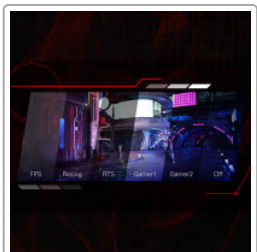

1500R Curved

Zakřivený tvar vás obklopí, posadí vás do centra akce a poskytne vám tak maximální zážitky při hraní.

Low Input Lag

Podpořte své reflexy zapnutím režimu AOC Low Input Lag. Zapomeňte na grafické parádky: tento režim nastaví monitor na extrémní dobu odezvy za účelem maximálního využití výhod ovládání citlivé spouště.

G-menu

AOC G-Menu je bezplatný nástroj, jenž vám po instalaci do vašeho počítače přináší kompletní možnosti přizpůsobení jakéhokoli monitoru AOC nebo AGON maximálně pohodlným způsobem.

6 Games mode

Přizpůsobte svůj monitor konkrétní hře pouhým stisknutím tlačítka. Můžete přepínat nastavení mezi integrovanými předvolbami pro FPS, RTS či závodní tituly nebo si nakonfigurovat své ideální podmínky a uložit je. Ovládací klávesnice AOC umožňuje rychlé a snadné přepínání profilů nebo úpravu funkcí.