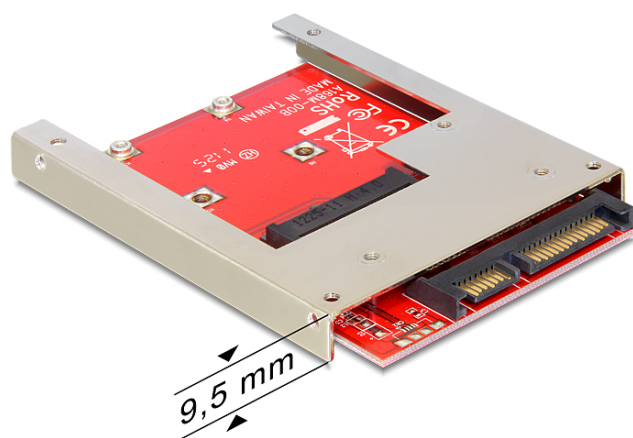

Delock Adaptér SATA 22 pin > mSATA full size s 2.5" rámečkem

Popis

Tento Delock adaptér umožňuje připojení mSATA SSD do half size (polovočního formátu) nebo full size (plného formátu), který může být použit jako 2.5" HDD. Adaptér může být instalován do vašeho systému interně skrze rozhraní SATA 22 pin.

Specifikace

- Provedení: 2.5"
- Konektor:
1 x 22 pin SATA male
1 x mSATA slot (half size / full size)
- Pro 3,3 V mSATA paměť
- Rychlost přenosu dat až 6 Gb/s
- Možnost bootování
- Nezávislé na operačním systému, nevyžaduje instalaci žádných ovladačů

Systémové požadavky

- Volní rozhraní SATA

Obsah balení

- Převodník
- Kovový rámeček
- Šroubky
- Uživatelská příručka

Číslo produktu 61892

EAN: 4043619618927

Země původu: Taiwan, Republic Of China

Balení: Kartonová krabice