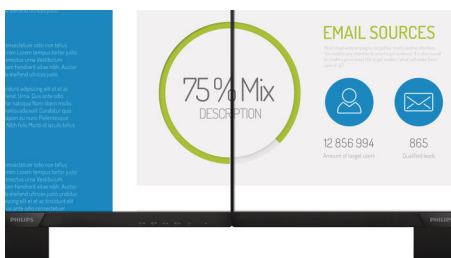

Mimořádně úzký okraj

Nové obrazovky Philips nabízejí mimořádně úzké okraje, které zajišťují minimální rušení

a maximální zobrazovací plochu. Obrazovka s mimořádně úzkým okrajem se hodí obzvláště při použití více obrazovek nebo dlaždicovému uspořádání, například při hraní, grafickém designu a profesionálních aplikacích, a dává vám pocit, že před sebou máte jen jednu velkou obrazovku.