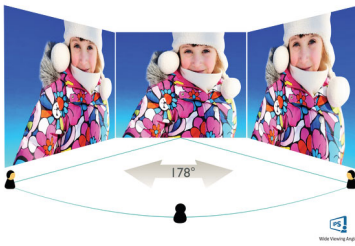

Full HD LCD monitor
Řada V 68,6 cm (27"), 1 920 x 1 080 (Full HD)

273V7QJAB/00

Přednosti

Technologie IPS

Displeje IPS využívají pokročilou technologii, která přináší zvláště široké úhly sledování 178/178 stupňů: displej lze tedy sledovat téměř z libovolného úhlu. Na rozdíl od standardních panelů TN poskytují displeje IPS pozoruhodně ostrý obraz se živoucími barvami, takže jsou ideální nejen pro fotografie, filmy a procházení internetu, ale lze je využít i pro profesionální aplikace, které za všech okolností vyžadují přesné barvy a konzistentní jas.