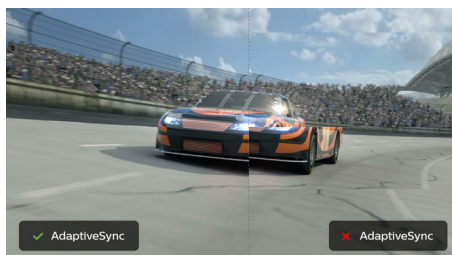

Technologie Adaptive-Sync

Hraní her by nemělo být volbou mezi trhaným nebo rozbitým obrazem. Získejte plynulý výkon bez obrazových artefaktů při libovolné snímkové frekvenci díky technologii Adaptive-Sync, plynulému obnovování a mimořádně krátké době odezvy.

Pohodlí očí TUV Rheinland

Displej Philips splňuje normu TUV Rheinland Eye Comfort, takže zabraňuje namáhání očí způsobenému dlouhodobým používáním počítače. Díky certifikaci TUV Eye Comfort zajišťují displeje Philips režim bez blikání, režim Low Blue, sledování bez rušivých odrazů, široký pozorovací úhel a menší snížení kvality

obrazu z různých úhlů a ergonomický stojan pro ideální zážitek ze sledování. Udržujte oči zdravé a zvyšte produktivitu práce.