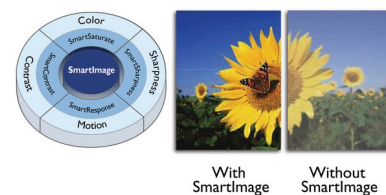

SmartImage

SmartImage je exkluzivní špičková technologie společnosti Philips, která analyzuje obsah zobrazovaný na obrazovce a poskytuje optimalizovaný výkon zobrazení. Uživatelsky příjemné rozhraní umožňuje nastavit různé režimy, např. Kancelář, Fotografie, filmy, Hry, Ekonomický atd., tak aby odpovídaly používané aplikaci. Na základě výběru technologie SmartImage dynamicky optimalizuje kontrast, sytost barev a ostrost obrázků a videí a výsledkem je dokonalý výkon zobrazení. Ekonomický režim nabízí značné úspory energie. Vše v reálném čase a stisknutím jediného tlačítka!