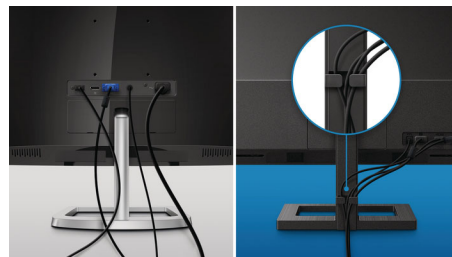

Systém pro uspořádání kabeláže

Uspořádání kabeláže s detailním provedením udržuje pořádek na pracovním místě uspořádáním kabelů potřebných pro provoz zobrazovacího zařízení.