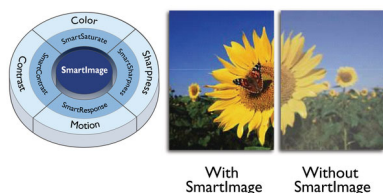

SmartImage

SmartImage je exkluzivní špičková technologie společnosti Philips, která analyzuje obsah

zobrazovaný na obrazovce a poskytuje optimalizovaný výkon zobrazení. Uživatelsky příjemné rozhraní umožňuje nastavit různé režimy, např. Kancelář, Fotografie, Filmy, Hry, Ekonomický atd., tak aby odpovídaly používané aplikaci. Na základě výběru technologie SmartImage dynamicky optimalizuje kontrast, sytost barev a ostrost obrázků a videí a výsledkem je dokonalý výkon zobrazení. Ekonomický režim nabízí značné úspory energie. Vše v reálném čase a stisknutím jediného tlačítka!