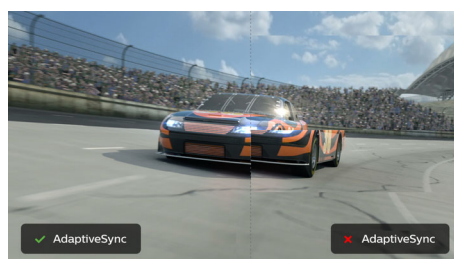

Technologie Adaptive-Sync

Hraní her by nemělo být volbou mezi trhaným nebo rozbitým obrazem. Získejte plynulý výkon bez obrazových artefaktů při libovolné snímkové frekvenci díky technologii Adaptive-Sync, plynulému obnovování a mimořádně krátké době odezvy.

Pohodlí očí TUV Rheinland

Displej Philips splňuje normu TUV Rheinland Eye Comfort, takže zabraňuje namáhání očí způsobenému dlouhodobým používáním počítače. Díky certifikaci TUV Eye Comfort zajišťují displeje Philips režim bez blikání, režim Low Blue, sledování bez rušivých odrazů, široký pozorovací úhel a menší snížení kvality obrazu z různých úhlů a ergonomický stojan pro ideální zážitek ze sledování. Udržujte oči zdravé a zvýšte produktivitu práce.

275S1AE/00