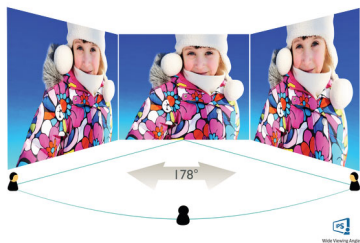

- Navržen tak, aby splňoval normy týkající se životního prostředí

PHILIPS

LCD monitor
Řada S 68,6 cm (27"), 2 560 x 1 440 (QHD)

Přednosti

Technologie IPS

Displeje IPS využívají pokročilou technologii, která přináší zvláště široké úhly sledování 178/178 stupňů: displej lze tedy sledovat téměř z libovolného úhlu, dokonce i z úhlu 90 stupňů v režimu Pivot (Otáčení). Na rozdíl od standardních panelů TN poskytují displeje IPS pozoruhodně ostrý obraz se živoucími barvami, takže jsou ideální nejen pro fotografie, filmy a procházení internetu, ale lze je využít i pro profesionální aplikace, které za všech okolností vyžadují přesné barvy a konzistentní jas.

Specifikace

Obraz/displej

- typ LCD panelu: Technologie IPS
- Typ podsvícení: Systém W-LED
- Velikost panelu: 68,6 cm (27")
- Povrch obrazovky: Antireflexní, 3H, Zmatnění 25 %
- Oblast sledování: 596,736 (V) x 335,664 (Š)
- Poměr stran: 16:9
- Maximální rozlišení: 2 560 x 1 440 při 75 Hz*
- Hustota pixelů: 109 PPI
- Reakční doba (typická): 4 ms (šedá–šedá)*
- Jas: 300 cd/m²
- Kontrastní poměr (typický): 1000:1
- SmartContrast: 50 000 000:1
- Rozteč obrazových bodů: 0,2331 x 0,2331 mm
- Úhel sledování: 178° (H) / 178° (V), - C/R > 10
- Vylepšení obrazu: SmartImage
- Barevný gamut (typický): NTSC 110 %*, sRGB 123 %*
- Barevnost displeje: 16,7 milionu
- Snímková frekvence: 30 – 114 kHz (H) / 48 – 75 Hz (V)
- Technologie sRGB: Ano
- Bez blikání: Ano
- Režim LowBlue: Ano
- EasyRead: Ano
- Adaptive sync: Ano