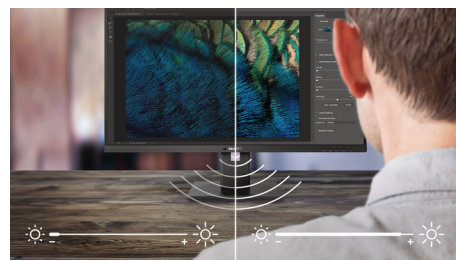

PowerSensor

PowerSensor je vestavěný „senzor osob“, který vysláním a přijímáním neškodných infračervených signálů zjišťuje přítomnost uživatele a automaticky sníží jas monitoru v případě, že uživatel odejde od stolu. Tím snižuje účty za energii až o 80 % a prodlužuje životnost monitoru.