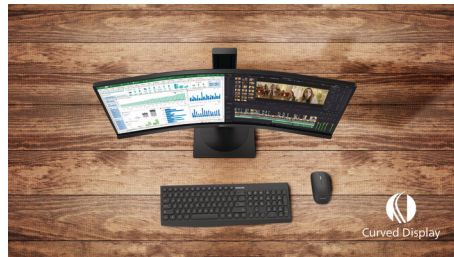

Navrženo pro vaši práci

- Zakřivené provedení obrazovky vás vtáhne ještě víc do děje
- Obrazovka 32:9 SuperWide určená k nahrazení nastavení na více obrazovkách
- Vestavěný přepínač KVM pro snadné přepínání mezi zdroji
- Webkamera ve spolupráci s mikrofonem s funkcí potlačení hluku
- Změna náklonu, otočení a výšky pro ideální polohu při sledování
- Certifikace Eyesafe s ochranou proti modrému světlu a barevnou přesností

Navrženo pro udržitelnost

- PowerSensor ušetří až 80 % nákladů na energii

PHILIPS

Přednosti

Dokování přes USB-C s RJ45

Zjednodušte připojení všech periférií z monitoru k počítači pomocí jednoho dokovacího kabelu s konektorem USB-C, včetně připojení k síti, výstupu videa ve vysokém rozlišení z počítače na monitor a surfování na internetu bez dalšího síťového kabelu, a to i bez portu LAN na notebooku. Připojení RJ45 přes USB-C nabízí rychlé a bezpečné připojení v případě potřeby. Získání nejvyšších rychlostí přenosu dat vám umožní přenášet data z pevného disku do počítače rychleji než kdykoli předtím. Kromě toho vám rozhraní USB-C s napájením může dokonce umožnit napájet a nabíjet notebook přes monitor, čímž odpadá potřeba dalších napájecích kabelů.

Zakřivené provedení obrazovky

Stolní monitory nabízejí skutečně osobní zážitek, čemuž zakřivené provedení velmi dobře vyhovuje. Zakřivená obrazovka poskytuje příjemný, ale přitom decentní efekt vtážení do děje, který je zaostřený přímo na vás uprostřed stolu.

32:9 SuperWide

49palcová obrazovka 32:9 SuperWide, s rozlišením 5120 x 1440, je určena k nahrazení nastavení více obrazovek při hromadném širokouhlém sledování. Je to jako postavit vedle sebe dva 27palcové displeje 16:9 Quad HD. Monitory SuperWide nabízejí plochu obrazovky odpovídající dvěma monitorům bez komplikovaného nastavení.