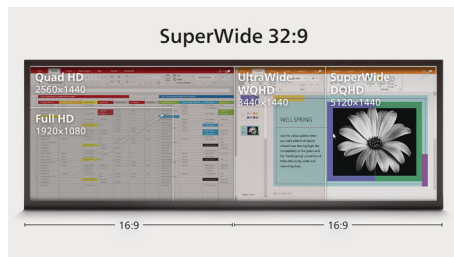

DisplayHDR 400

Obrazovka DisplayHDR 400 s certifikací VESA znamená významný krok dopředu oproti běžným displejům SDR. Na rozdíl od ostatních obrazovek „kompatibilních s HDR“ vytváří skutečný displej DisplayHDR 400 úžasný jas, kontrast a barvy. Díky globálnímu tlumení a vrcholnému jasů až 400 nitů se obrázky oživují s výraznými prvky a vyznačují se hlubší a důmyslnější černou. Odkrývá plnější paletu bohatých nových barev, což přináší vizuální zážitky, které upoutají vaše smysly.

32:9 SuperWide

49palcová obrazovka 32:9 SuperWide, s rozlišením 5120 x 1440, je určena k nahrazení nastavení více obrazovek při hromadném širokouhlém sledování. Je to jako postavit vedle sebe dva 27palcové displeje 16:9 Quad HD. Monitory SuperWide nabízejí plochu obrazovky odpovídající dvěma monitorům bez komplikovaného nastavení.